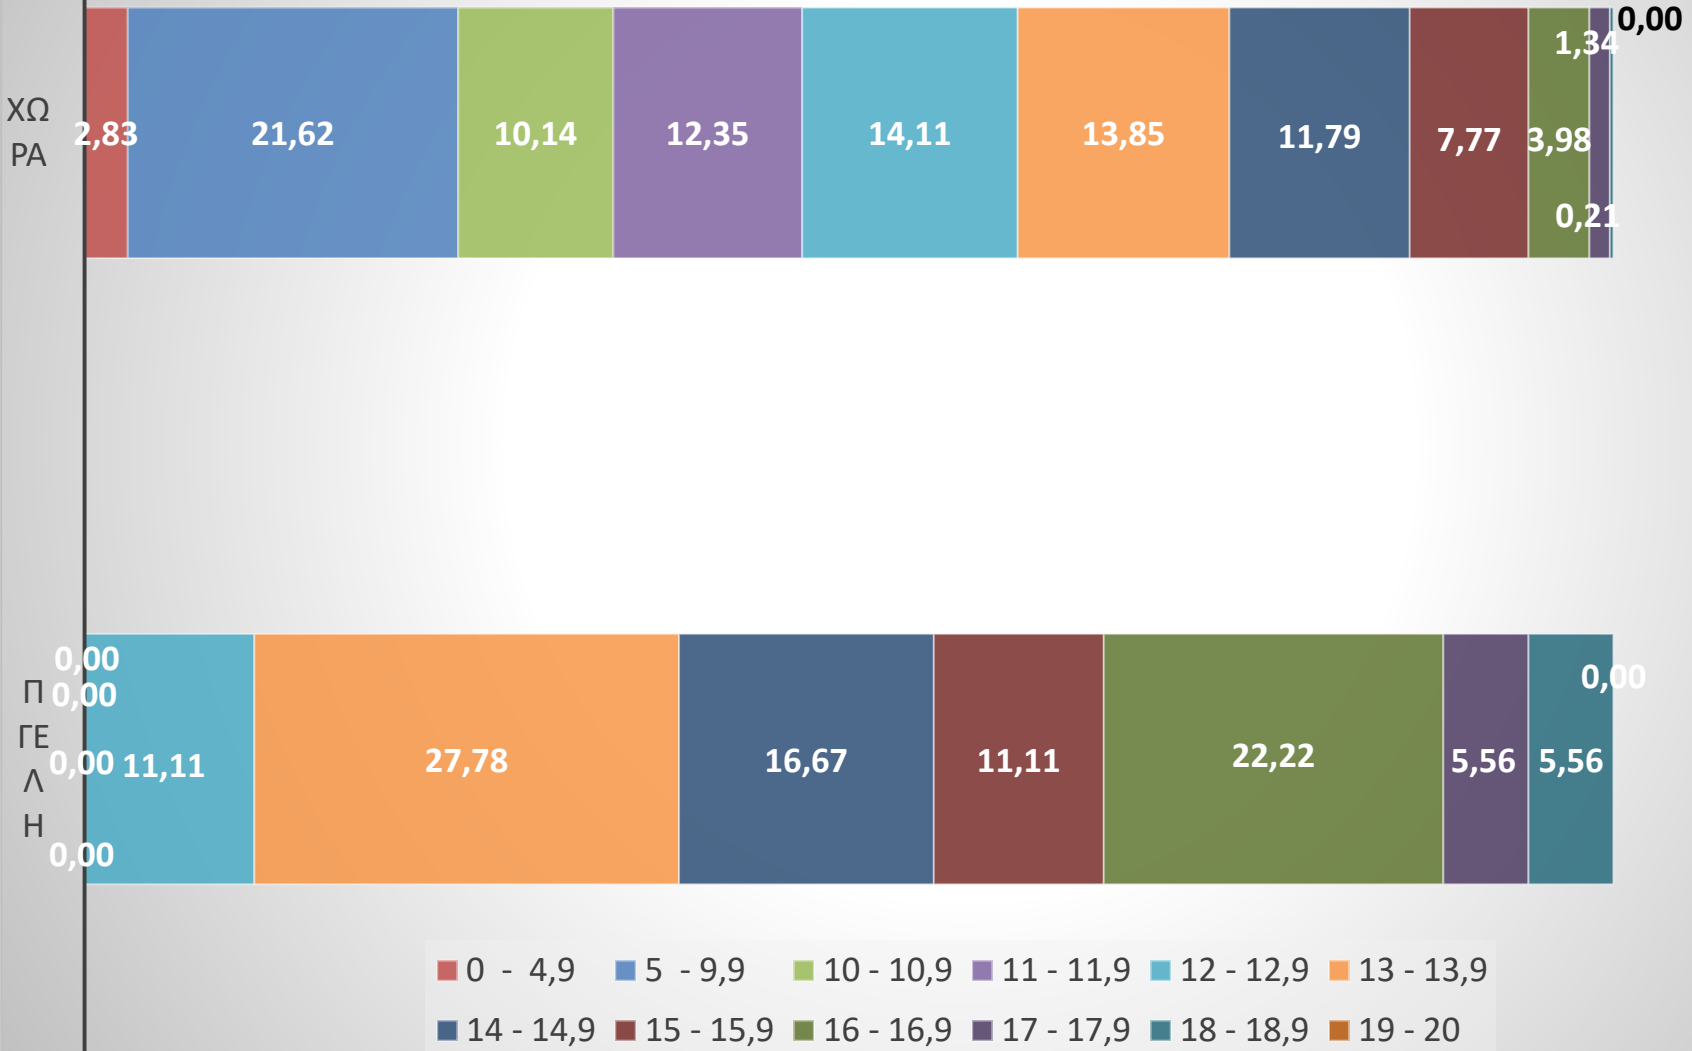

Πανελλαδικές Εξετάσεις 2026: Συγκριτικά Στατιστικά Επίδοσης Π ΓΕΛ Η - Χώρας

ΝΕ ΓΛΩΣΣΑ & ΛΟΓΟΤΕΧΝΙΑ - 4ο ΕΠ (18)