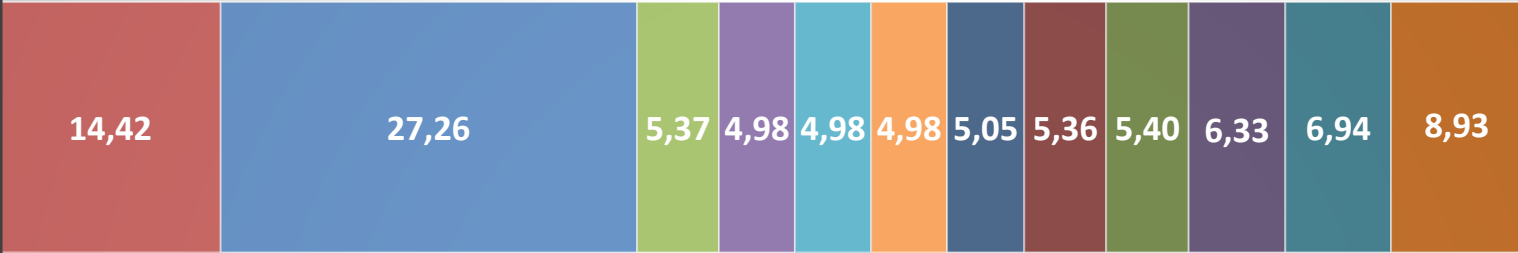

Πανελλαδικές Εξετάσεις 2026: Συγκριτικά Στατιστικά Επίδοσης Π ΓΕΛ Η - Χώρας

ΧΗΜΕΙΑ - 2ο & 3ο ΕΠ (52)

ΧΩ
ΡΑ