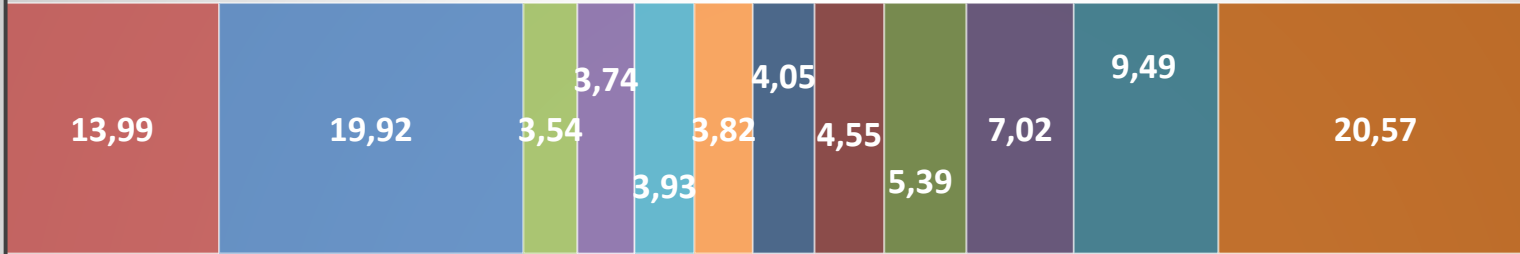

Πανελλαδικές Εξετάσεις 2026: Συγκριτικά Στατιστικά Επίδοσης Π ΓΕΛ Η - Χώρας

ΦΥΣΙΚΗ - 2ο & 3ο ΕΠ (52)

ΧΩΡΑ