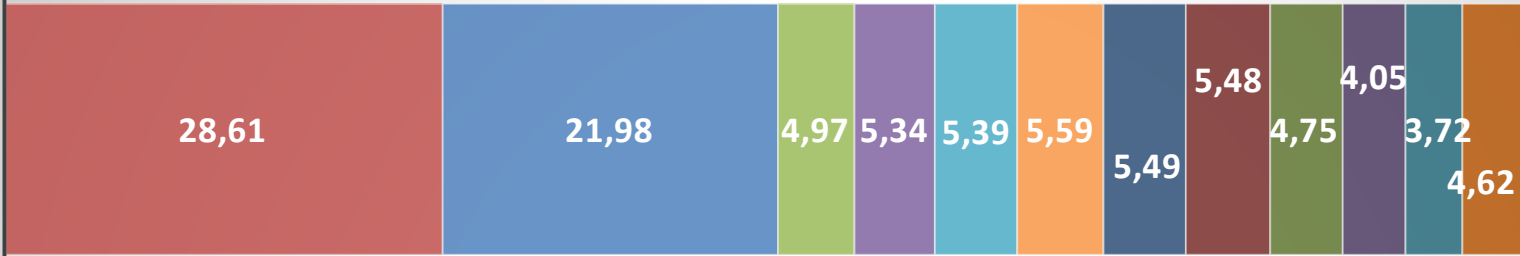

Πανελλαδικές Εξετάσεις 2026: Συγκριτικά Στατιστικά Επίδοσης Π ΓΕΛ Η - Χώρας

ΜΑΘΗΜΑΤΙΚΑ- 2ο & 4ο ΕΠ (42)

ΧΩ
ΡΑ