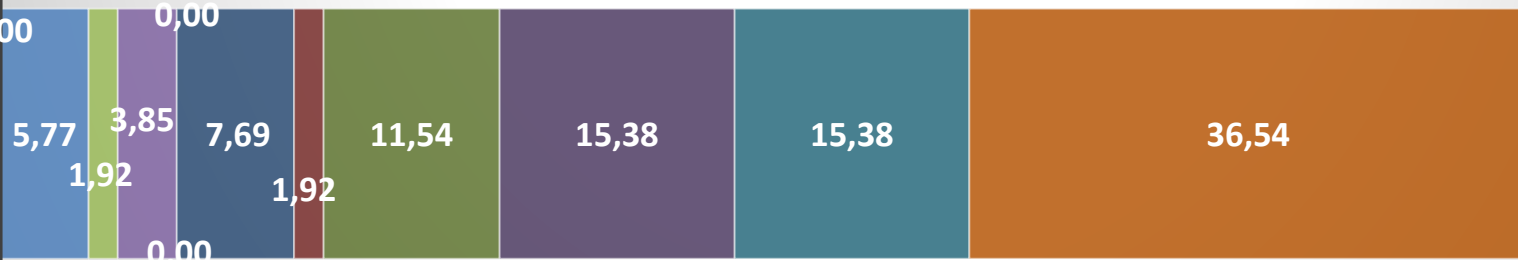

Πανελλαδικές Εξετάσεις 2026: Συγκριτικά Στατιστικά Επίδοσης Π ΓΕΛ Η - Χώρας

ΧΗΜΕΙΑ - 2ο & 3ο ΕΠ (52)

ΧΩ
ΡΑ

Π
ΓΕ
Λ
Η