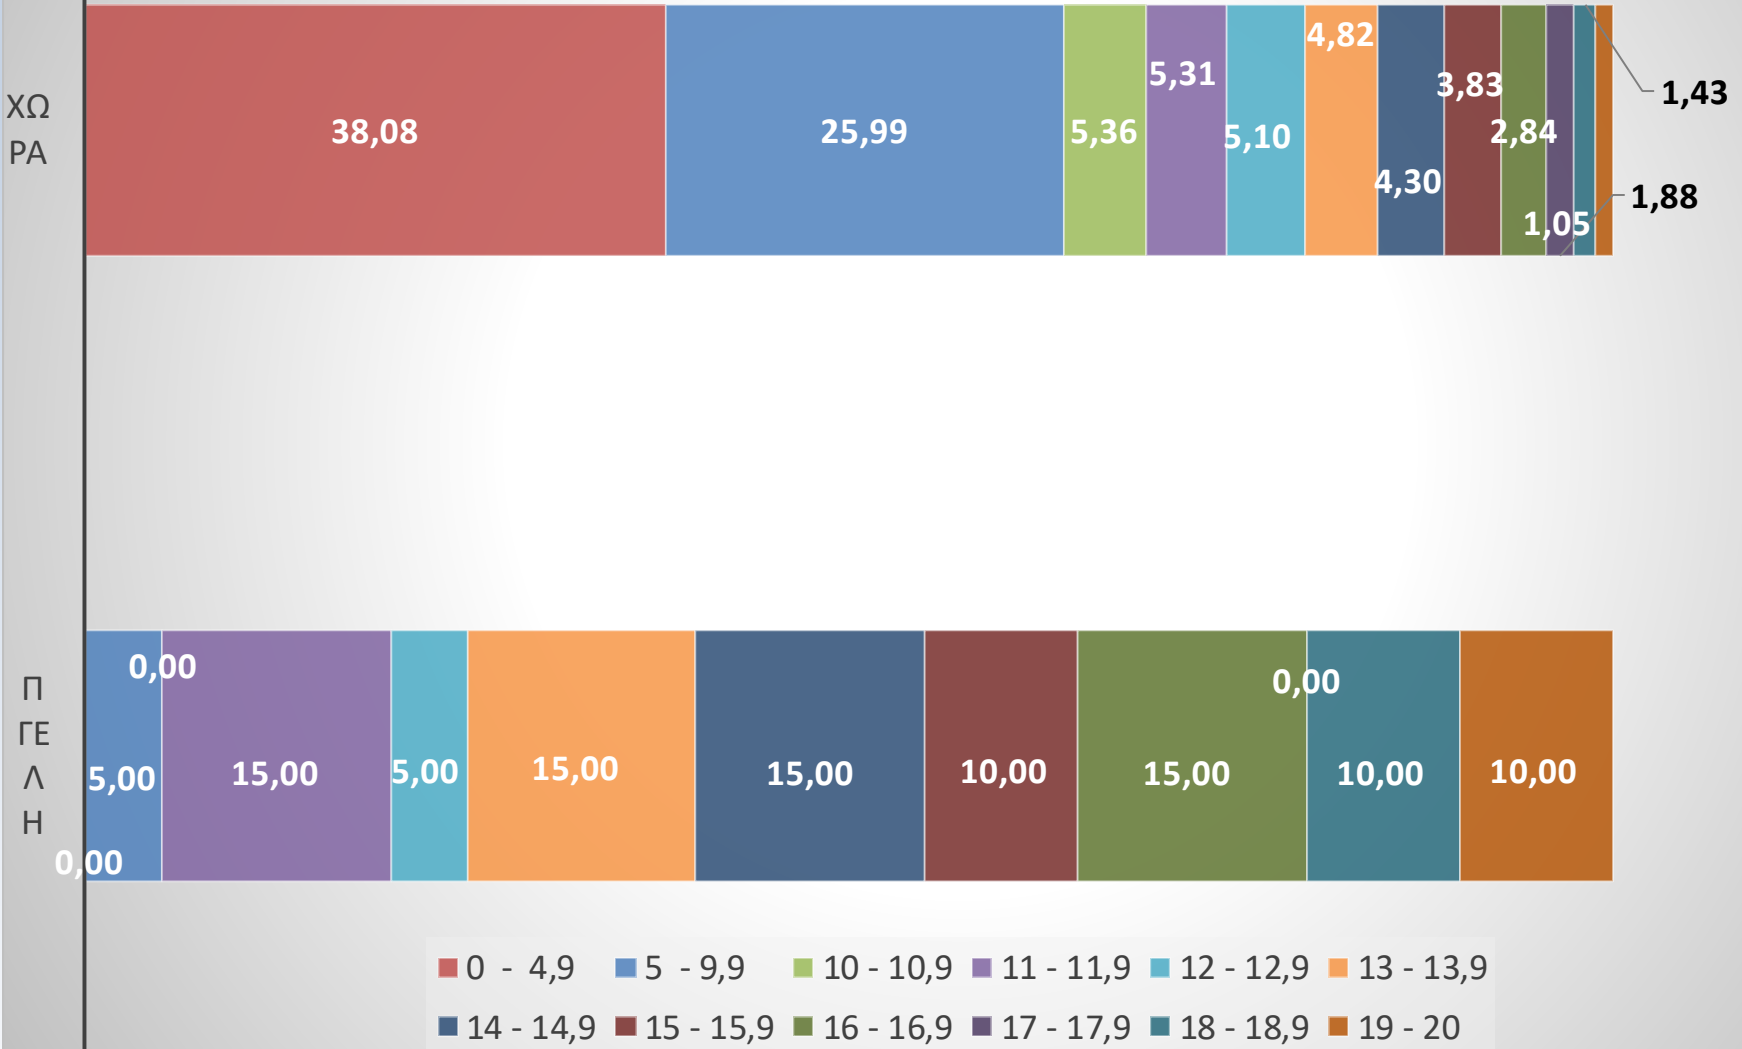

Πανελλαδικές Εξετάσεις 2026: Συγκριτικά Στατιστικά Επίδοσης Π ΓΕΛ Η - Χώρας

ΜΑΘΗΜΑΤΙΚΑ - 4ο ΕΠ (20)