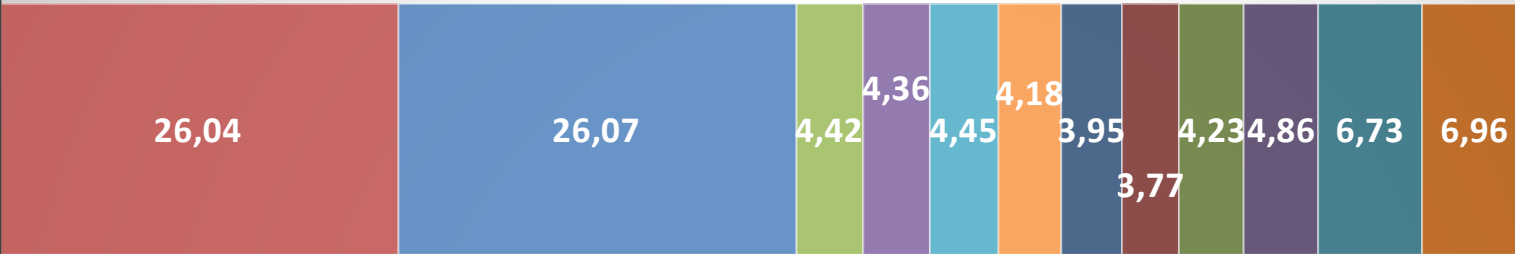

# Πανελλαδικές Εξετάσεις 2026: Συγκριτικά Στατιστικά Επίδοσης Π ΓΕΛ Η - Χώρας

ΙΣΤΟΡΙΑ - 1ο ΕΠ (16)

ΧΩ  
ΡΑ

Π  
ΓΕ  
Λ  
Η