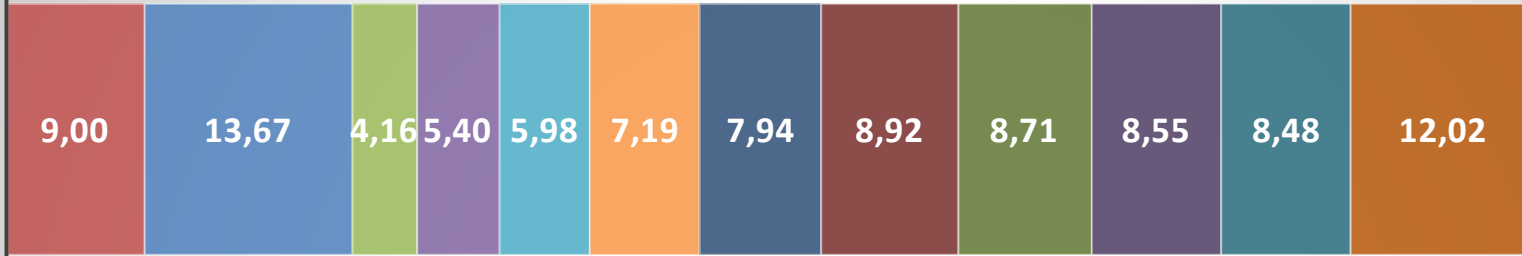

Πανελλαδικές Εξετάσεις 2026: Συγκριτικά Στατιστικά Επίδοσης Π ΓΕΛ Η - Χώρας

ΜΑΘΗΜΑΤΙΚΑ - 2ο ΕΠ (22)

ΧΩΡΑ