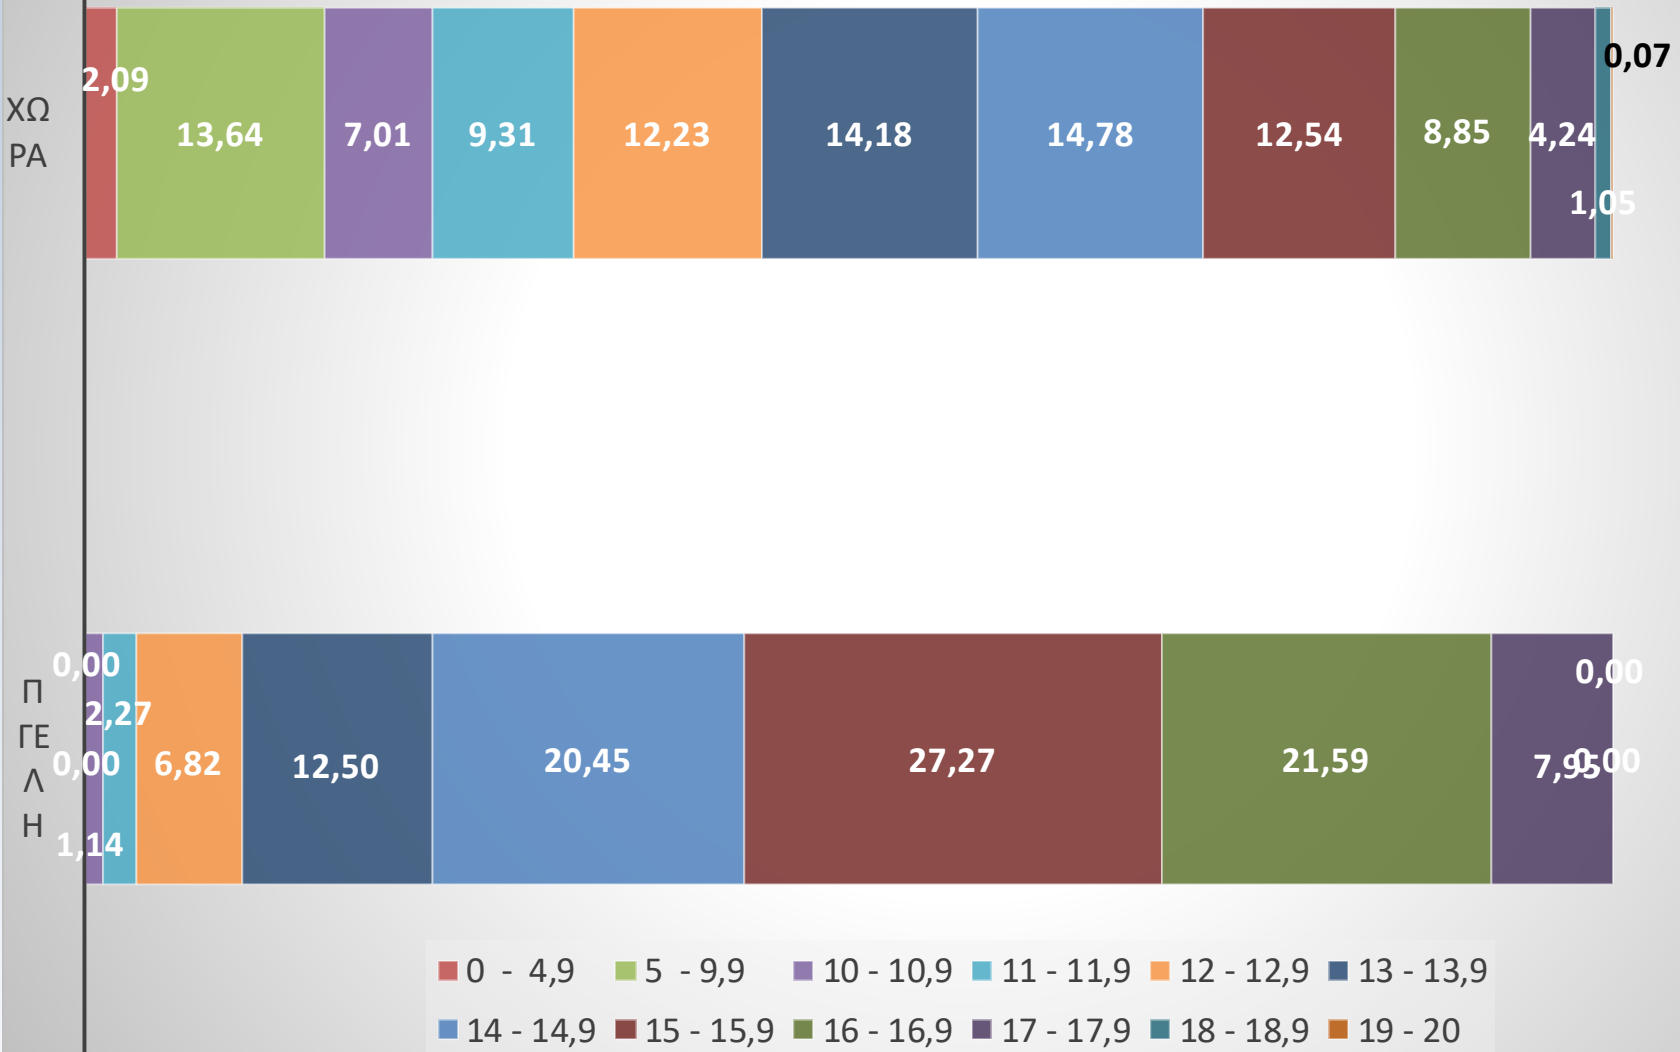

Πανελλαδικές Εξετάσεις 2026: Συγκριτικά Στατιστικά Επίδοσης Π ΓΕΛ Η - Χώρας

ΝΕ ΓΛΩΣΣΑ & ΛΟΓΟΤΕΧΝΙΑ ΓΕΝ. ΠΑΙΔΕΙΑΣ (88)